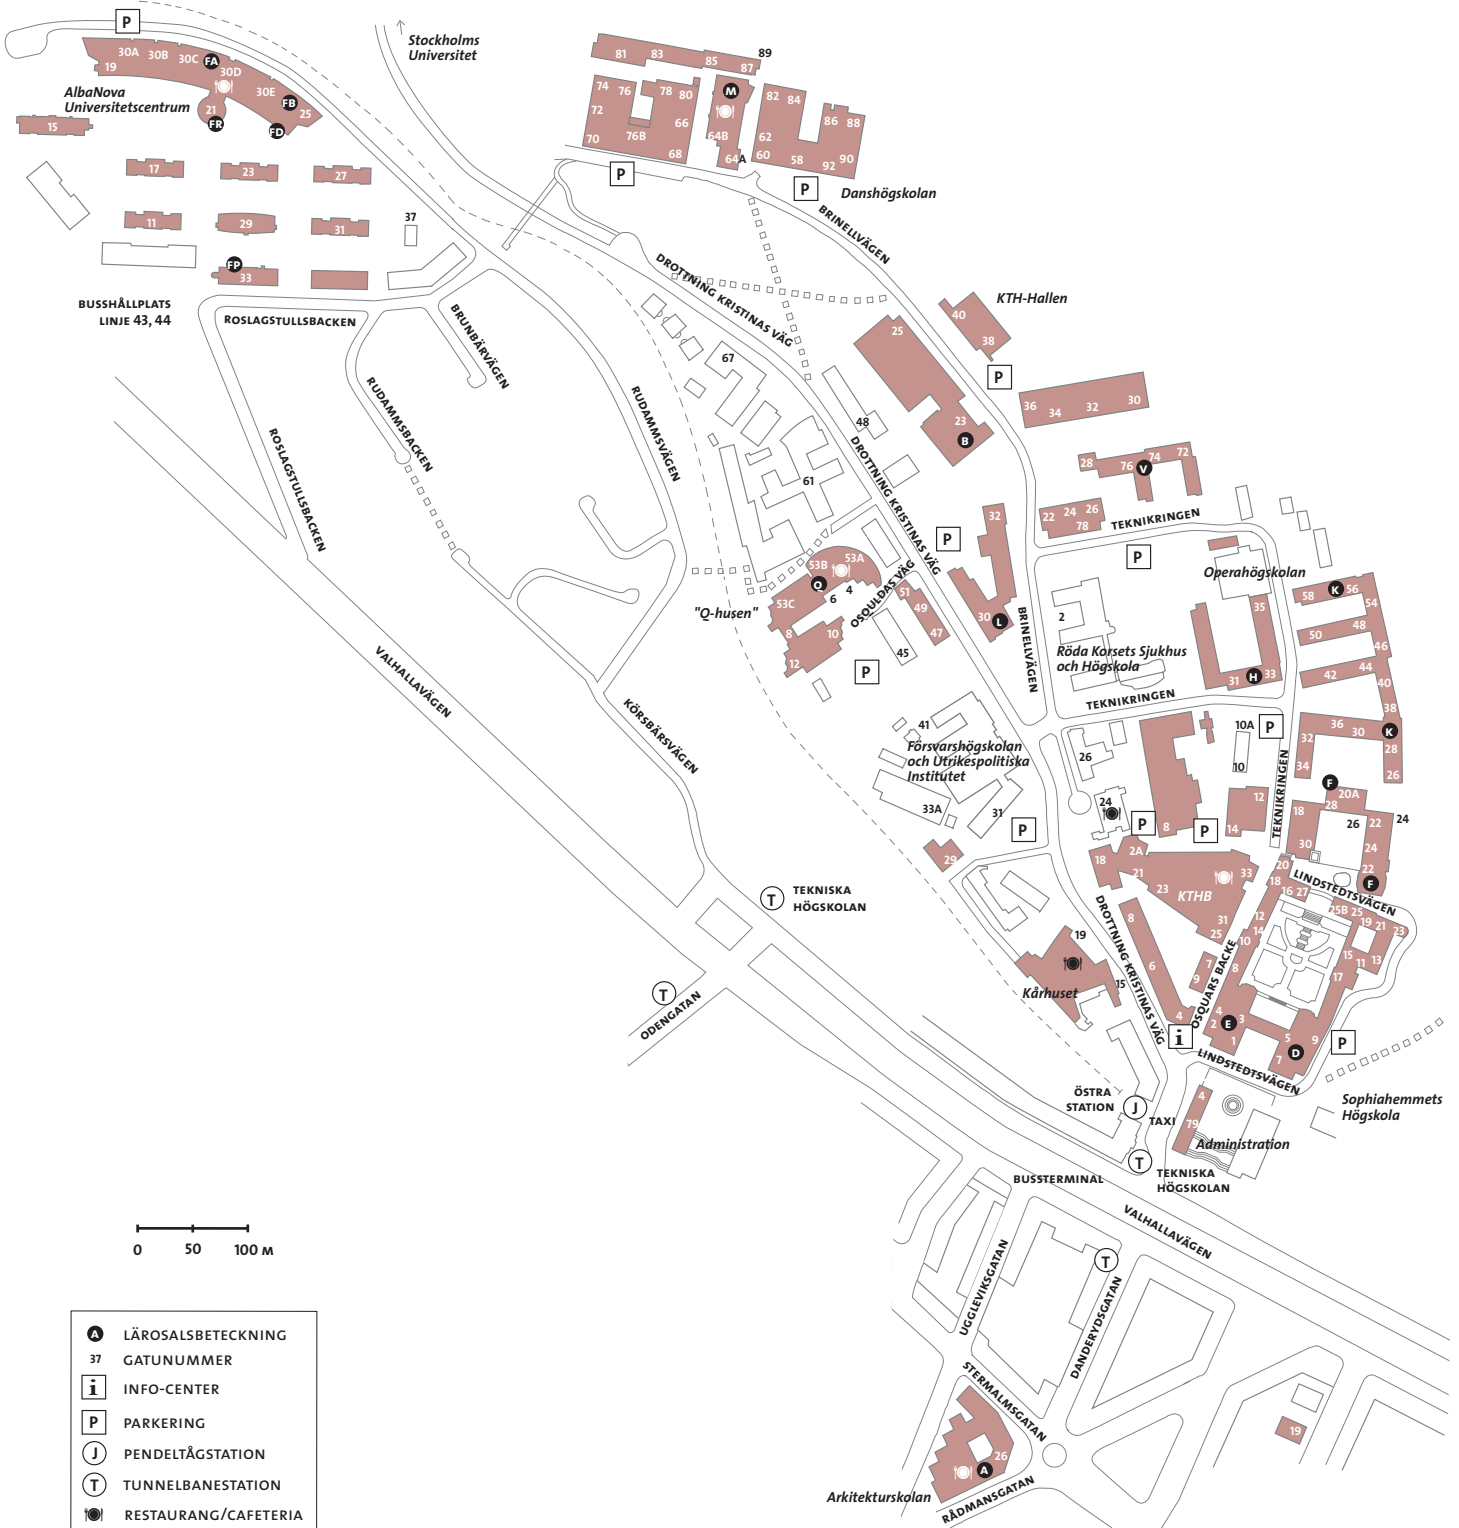

KTH

CAMPUS VALHALLAVÄGEN

- A** LÄROSALSBETEKNING
- 37** GATUNUMMER
- i** INFO-CENTER
- P** PARKERING
- J** PENDELTÅGSTATION
- T** TUNNELBANESTATION
- ☉** RESTAURANG/CAFETERIA